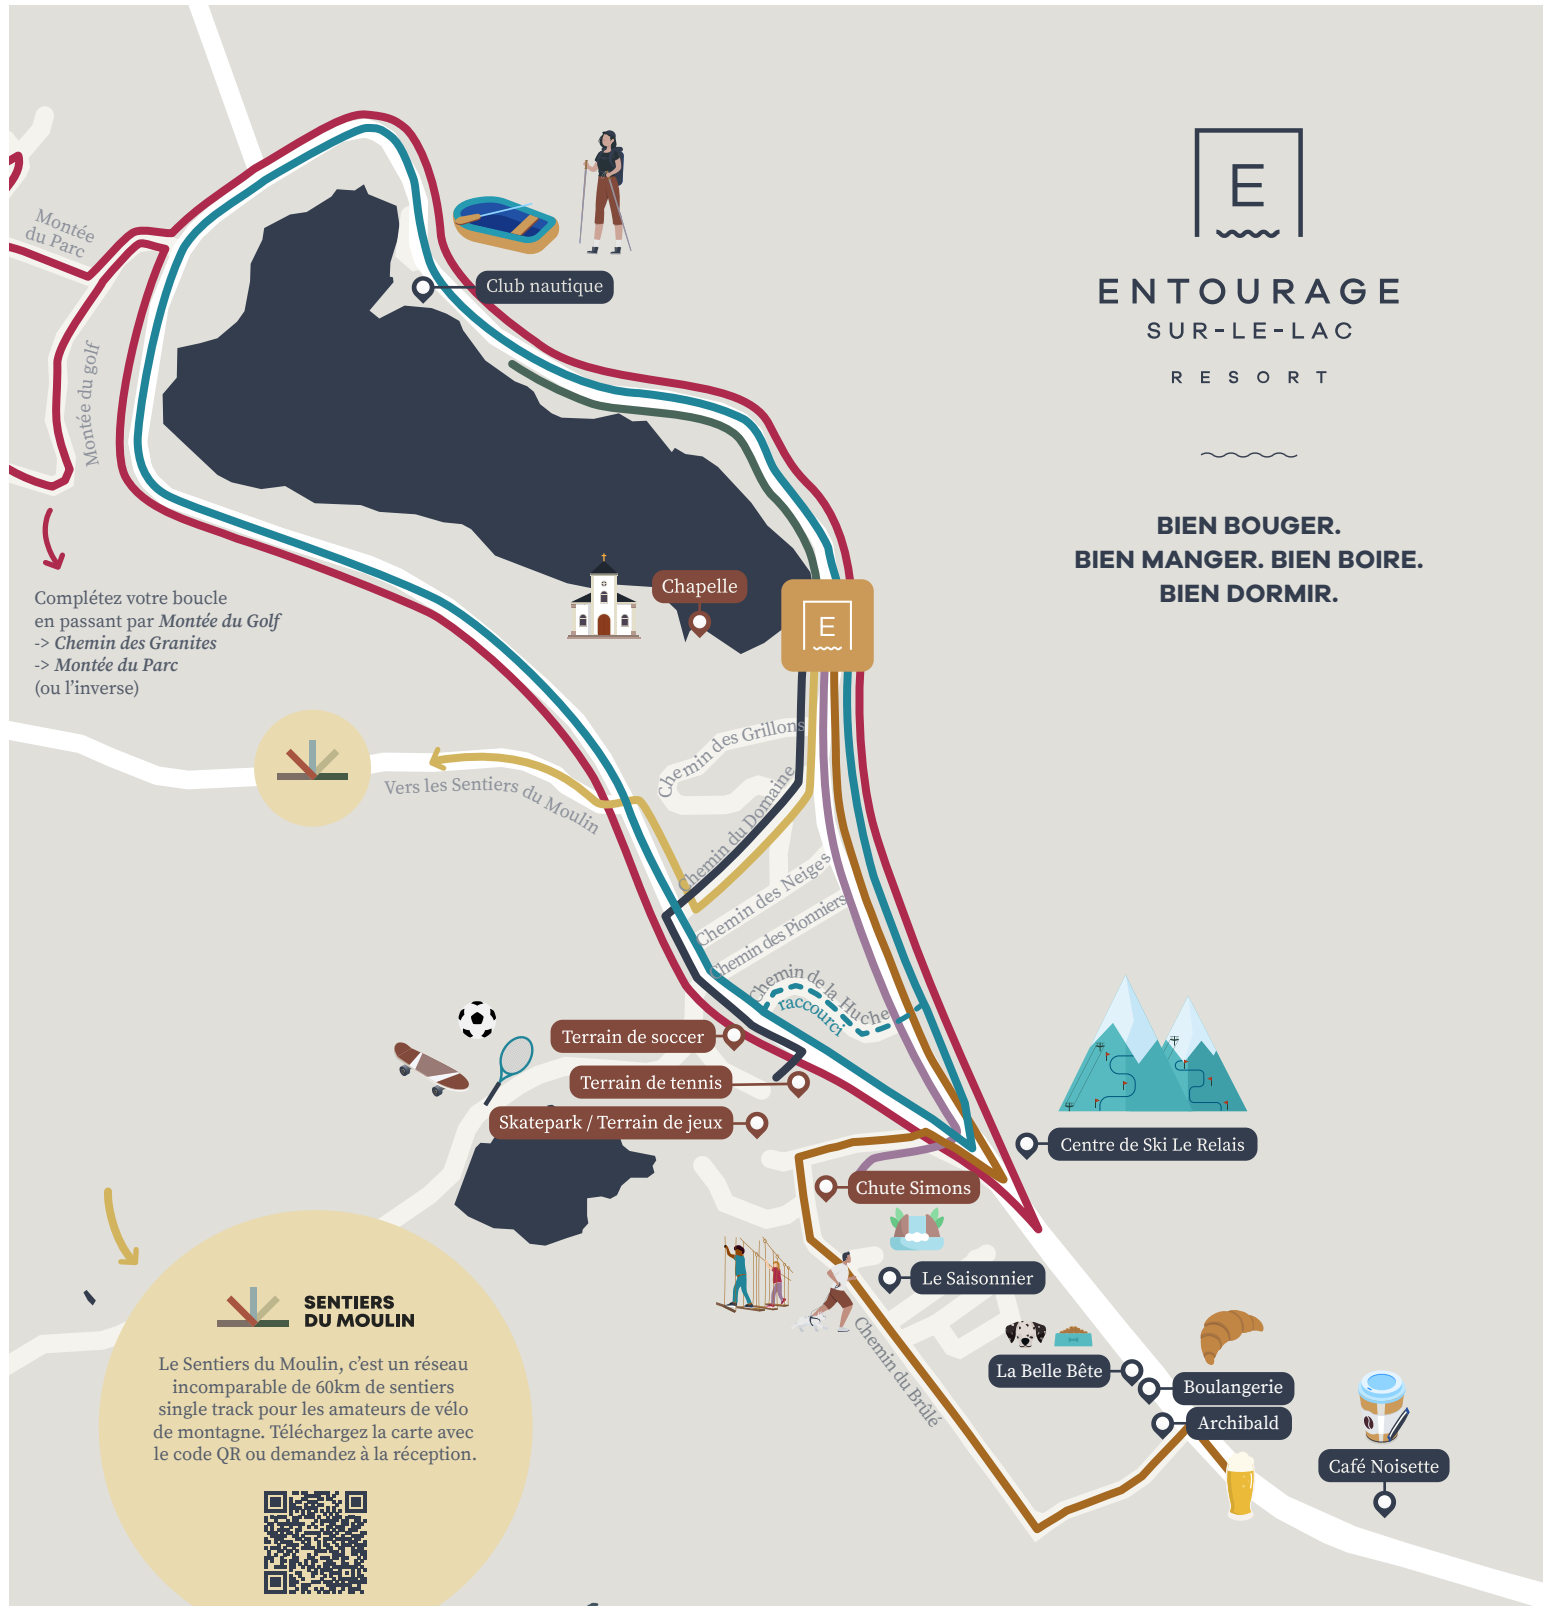

ENTOURAGE SUR-LE-LAC RESORT

**BIEN BOUGER.
BIEN MANGER. BIEN BOIRE.
BIEN DORMIR.**

PARCOURS À DÉCOUVRIR

Jeux extérieurs
2.1 km

Tour du Lac
7.6 km ou 6 km avec raccourci

Course Avancée
11.7 km

Club Nautique
1.5 km

Chute Simon
1.5 km

Visite du coin
6.4 km

Vers les Sentiers du Moulin

Le Saisonnier
Départ course en forêt & hébertisme jeunesse

TRAILFORKS

Téléchargez l'app Trailforks avec le code QR pour repérer nos nombreux sentiers.